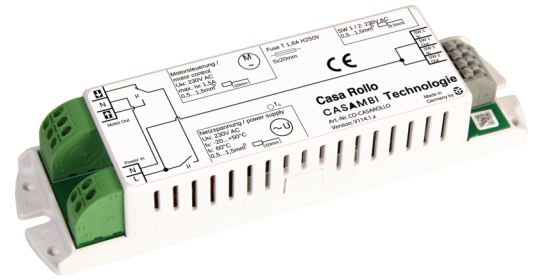

## Art.-Nr.: YMOCA-ROLLO-LR CASA Rollo 2in1 Rolladensteuerung + 2-fach

Die CASA ROLLO Rolladensteuerung bietet Ihnen die komfortable Steuerung von Rollläden, Jalousien oder Markisen über Taster oder die praktische App. Mit dem zusätzlichen Feature "Long Range" können Sie nun auch aus größeren Entfernungen eine zuverlässige Steuerung genießen.

### TECHNISCHE DATEN

| Elektrotechnische Daten    |                       |
|----------------------------|-----------------------|
| Eingangsspannung AC        | AC 220-240V / 50-60Hz |
| Verbrauch Standby          | 0,15 W                |
| Ausgangsleistung max.      | 345 VA                |
| Anschlussquerschnitt       | 1,5 mm <sup>2</sup>   |
| Schaltzyklen               | 50.000                |
| Lastarten                  | Induktive Last        |
| Kommunikationsart          | Wireless, Casambi     |
| Anschlussart               | Taster                |
| Schaltausgang              | 345 VA                |
| CASAMBI Inside             | Ja                    |
| Abnahmeprüfungen           |                       |
| Zertifizierungen           | CE                    |
| Schutzart IP               | IP 20                 |
| Umgebungstemperaturbereich | -20 bis +50 C°        |
| Lagertemperaturbereich     | -25 bis +75 C°        |
| Gehäusetemperatur max., tc | 60 C°                 |
| Physikalische Daten        |                       |
| Montageart                 | Deckeneinbau          |
| Gehäusematerial            | Kunststoff            |
| Gehäusefarbe               | weiß                  |
| Produktmaße L              | 143 mm                |
| Produktmaße B              | 38 mm                 |
| Produktmaße H              | 26 mm                 |
| Produktgewicht             | 0,07 kg               |