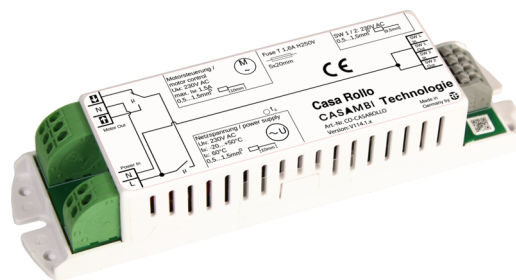

No. d'art.: YMOCA-ROLLO-LR Casa Rollo 2in1 roller shutter control + 2-

The CASA ROLLO roller shutter control allows you to conveniently operate roller shutters, blinds, or awnings via buttons or the handy app. With the additional "Long Range" feature, you can now enjoy reliable control even from greater distances.

DONNÉES TECHNIQUES

Données électriques	
Tension d'entrée AC	AC 220-240V / 50-60Hz
Consommation en veille	0,15 W
Puissance de sortie max	345 VA
Coupe transversale	1,5 mm ²
Cycles de commutation	50 000
Types de charges	Charge inductive
Type de communication	Sans fil, Casambi
Type de connexion	Bouton
Sortie de commutation	345 VA
CASAMBI Inside	Oui
Tests d'acceptation	
Certificats	CE
Degré de protection (IP)	IP 20
Température ambiante	-20 à +50 C°
Température de stockage	-25 à +75 C°
Température du boîtier max.	60 C°
Données physiques	
Type de montage	Montage encastré au plafond
Matériau du boîtier	Plastique
Couleur du boîtier	blanc
Dimensions du produit longueur	143 mm
Dimensions du produit largeur	38 mm
Dimensions du produit hauteur	26 mm
Poids du produit	0,07 kg